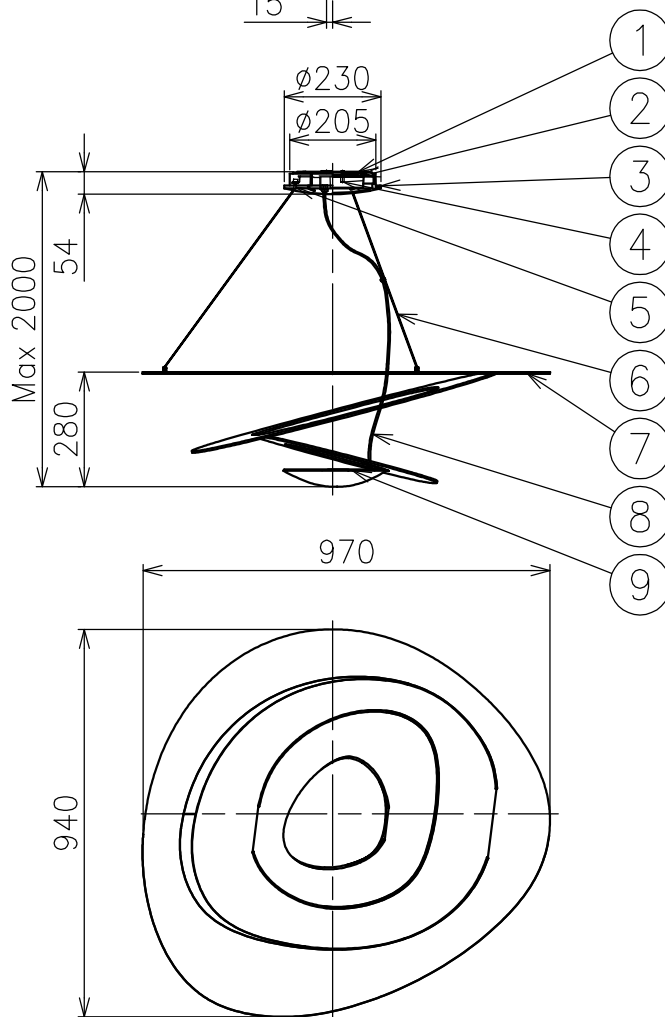

⚠ 安全上のご注意(必ずお守りください。誤った取り扱いは落下・感電・火災の原因となります)

- ・この器具は非防水です。湿気が多い場所や屋外では使用しないでください。
- ・天井取付け専用器具です。傾斜天井には取付けしないでください。
- ・落下して危険が生じるおそれのある場所には設置しないでください。
- ・湿度及び周囲温度の高い場所では、長時間使用しないでください。

付属品

- ・取付ネジ：3.8×38/4ヶ

15					7	本体	アルミ	1	白色塗装	品番	1254110A
14					6	ワイヤー	ステンレス	3	φ1.2	品名	PIRCE SUSPENSION
13					5	ワイヤー調節具	真鍮	3	クロームメッキ		
12					4	ローレットナット	真鍮	3	クロームメッキ	Design	Giuseppe Maurizio Scutellà
11					3	フランジ	樹脂	1	白色	適合光源	高輝度LED (交換不可) 3000K(電球色タイプ) 44W × 1
10					2	ワイヤー吊り具	鋼板	1			
9	LED	-	1	Ra90	1	取付板	鋼板/樹脂	1	黒色	タイプ	
8	コード	塩化ビニル	1	クリア	部番	品名	材質	数量	摘要	<b>Artemide®</b>	
					180705	単位:mm	第三角法	質量	9.5 kg		

※本品の規格および外観は改良のため予告なしに変更する事がありますので、あらかじめご了承ください。

付属品

- 取付ネジ：3.8×38/4ヶ

⚠ 安全上のご注意(必ずお守りください。誤った取り扱いは落下・感電・火災の原因となります)

- この器具は非防水です。湿気が多い場所や屋外では使用しないでください。
- 天井取付け専用器具です。傾斜天井には取付けないでください。
- 落下して危険が生じるおそれのある場所には設置しないでください。
- 湿度及び周囲温度の高い場所では、長時間使用しないでください。

15				7	本体	アルミ	1	ゴールド色塗装	品番	1254120A
14				6	ワイヤー	ステンレス	3	φ1.2	品名	PIRCE SUSPENSION
13				5	ワイヤー調節具	真鍮	3	クロームメッキ	Design	Giuseppe Maurizio Scutellà
12				4	ローレットナット	真鍮	3	クロームメッキ	適合光源	高輝度LED (交換不可) 3000K(電球色タイプ) 44W × 1
11				3	フランジ	樹脂	1	ゴールド色塗装	タイプ	
10				2	ワイヤー吊り具	鋼板	1			
9	LED	-	1	Ra90	1	取付板	鋼板/樹脂	1	黒色	
8	コード	塩化ビニル	1	クリア	部番	品名	材質	数量	摘要	
					180705	単位:mm	第三角法	質量	9.5 kg	