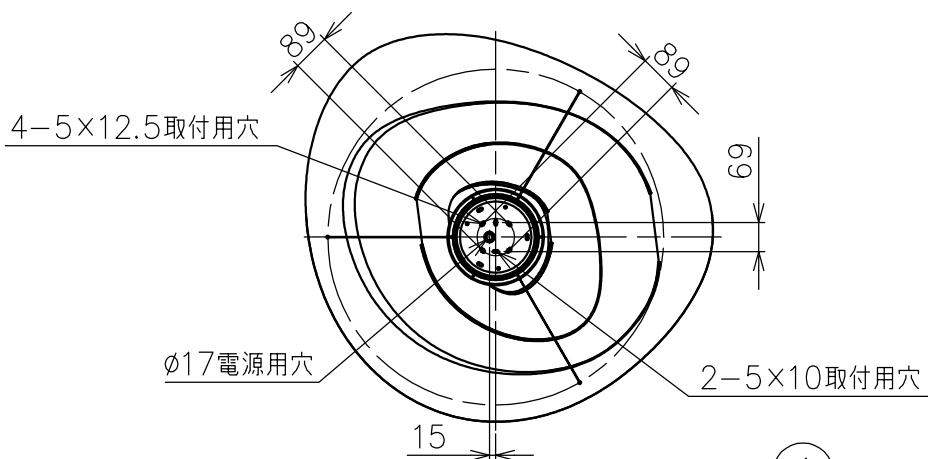

付属品

- 取付ネジ：3.8×38/4ヶ

⚠ 安全上のご注意(必ずお守りください。誤った取り扱いは落下・感電・火災の原因となります)

- この器具は非防水です。湿気が多い場所や屋外では使用しないでください。
- 天井取付け専用器具です。傾斜天井には取付けないでください。
- 落下して危険が生じるおそれのある場所には設置しないでください。
- 湿度及び周囲温度の高い場所では、長時間使用しないでください。

15				7	本体	アルミ	1	ゴールド色塗装	品番	1254120A
14				6	ワイヤー	ステンレス	3	φ1.2	品名	PIRCE SUSPENSION
13				5	ワイヤー調節具	真鍮	3	クロームメッキ	Design	Giuseppe Maurizio Scutellà
12				4	ローレットナット	真鍮	3	クロームメッキ	適合光源	高輝度LED (交換不可) 3000K(電球色タイプ) 44W × 1
11				3	フランジ	樹脂	1	ゴールド色塗装	タイプ	
10				2	ワイヤー吊り具	鋼板	1			
9	LED	-	1	Ra90	1	取付板	鋼板/樹脂	1	黒色	
8	コード	塩化ビニル	1	クリア	部番	品名	材質	数量	摘要	
					180705	単位:mm	第三角法	質量	9.5 kg